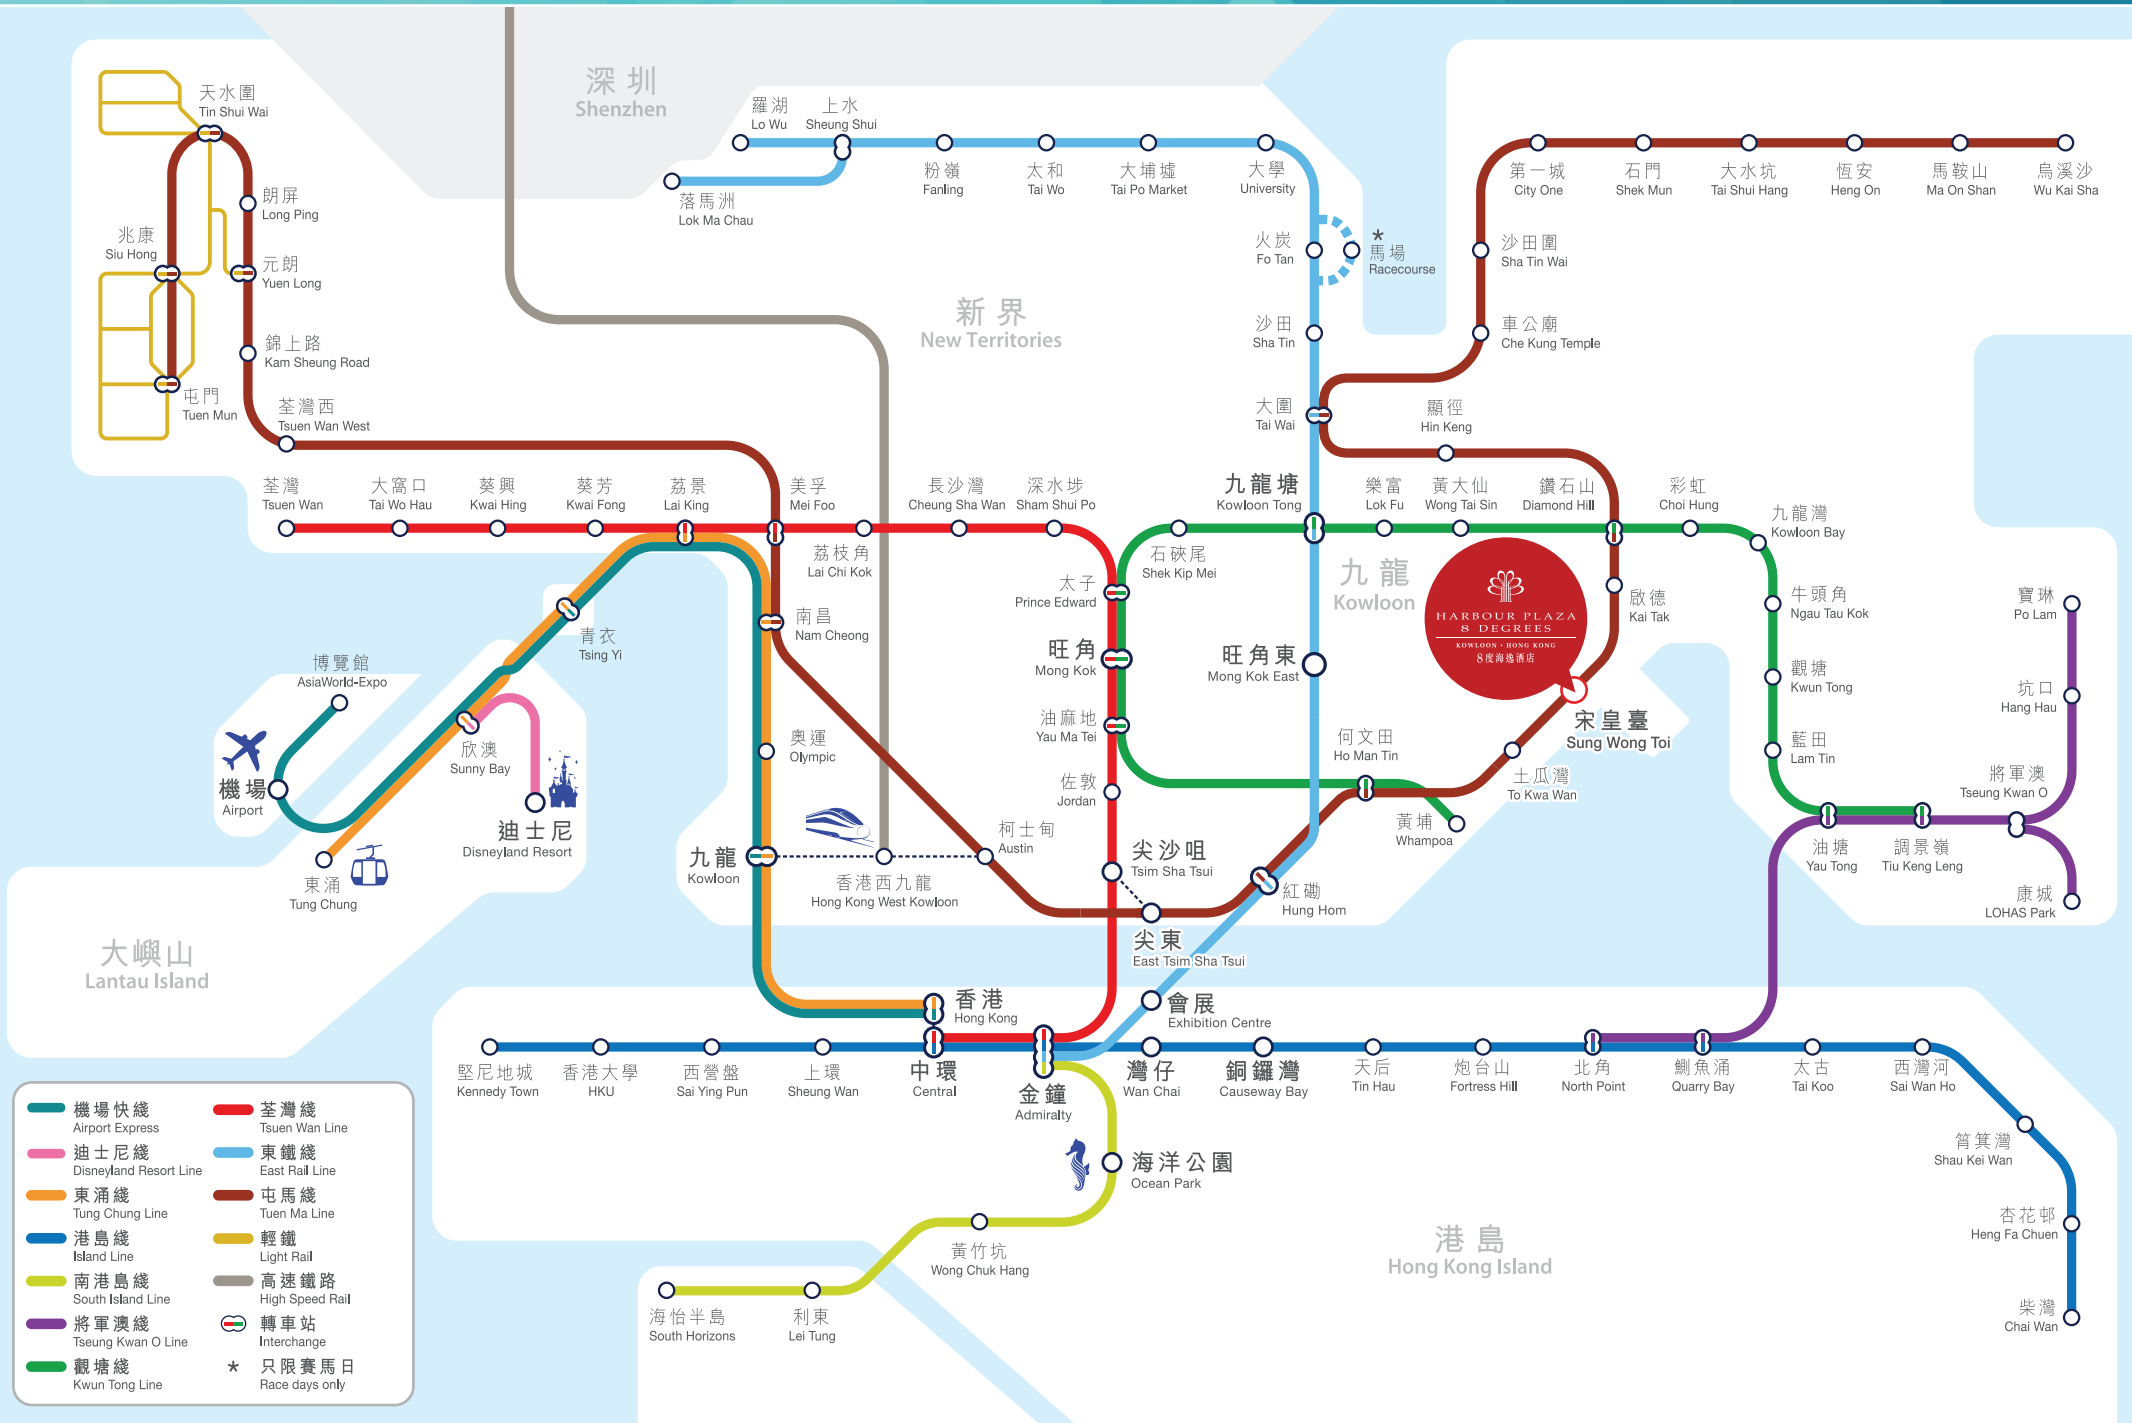

HARBOUR PLAZA
8 DEGREES

KOWLOON · HONG KONG

8度海逸酒店

Destination Map 地圖

- 1 Sung Wong Toi Garden
宋皇臺花園
- 2 Sky Tower
傲雲峰
- 3 Kai Tak Sports Park
啟德體育園
- 4 Jubilant Place
欣榮花園
- 5 Holy Trinity Cathedral
聖三一座堂
- 6 Ma Tau Wai Road Playground
馬頭圍道遊樂場

Hotel to/from MTR Sung Wong Toi Station, Exit D
酒店來往港鐵宋皇臺站D出口

From Hotel to Airport A22 Bus Stop -
Mok Cheong Street
酒店往機場A22巴士站 - 木廠街

From Airport A22 Bus Stop -
Geranium House Ma Tau Wai Estate to Hotel
機場A22巴士站往酒店 - 馬頭圍邨洋葵樓站

MTR Station
港鐵站

Bus Stop
巴士站

Fire Station
消防局

7-11便利店

Supermarket
超級市場

199 Kowloon City Road, Tokwawan, Kowloon, Hong Kong
(MTR Sung Wong Toi Station, Exit D)

香港九龍土瓜灣九龍城道199號 (港鐵宋皇臺站D出口)

Tel 電話: 2126 1988

Email 電郵: enquiry.hp8d@harbour-plaza.com

www.harbour-plaza.com/8degrees

A member of Harbour Plaza Hotels and Resorts
海逸國際酒店集團成員

港鐵路線圖 MTR system map

- | | |
|--------------------------------|---------------------------|
| 機場快綫
Airport Express | 荃灣綫
Tsuen Wan Line |
| 迪士尼綫
Disneyland Resort Line | 東鐵綫
East Rail Line |
| 東涌綫
Tung Chung Line | 屯馬綫
Tuen Ma Line |
| 港島綫
Island Line | 輕鐵
Light Rail |
| 南港島綫
South Island Line | 高速鐵路
High Speed Rail |
| 將軍澳綫
Tseung Kwan O Line | 轉車站
Interchange |
| 觀塘綫
Kwun Tong Line | * 只限賽馬日
Race days only |