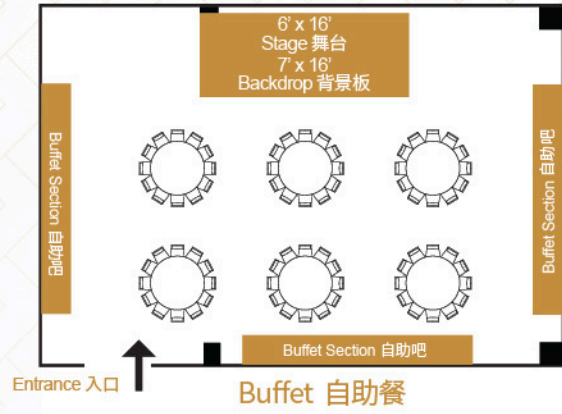

Garden Room Floor Plan, 2/F 二樓園景宴會廳平面圖

Salon Floor Plan, 1/F 一樓宴會廳平面圖

Venue 場地	Size 面積	Height 高度	Table (pax) 席數 (人數)	
	Sq. ft. 平方呎	Feet 呎	Banquet 宴會	Buffet 自助餐
Salon 宴會廳 I - IX	4,692	11.2	25 tables 席 (300 pax人)	18 tables 席 (216 pax人)
Salon 宴會廳 I - IV	1,833	11.2	10 tables 席 (120 pax人)	6 tables 席 (72 pax人)
Salon 宴會廳 V - IX	2,859	11.2	12 tables 席 (144 pax人)	10 tables 席 (120 pax人)
Garden Room 園景宴會廳	1,646	8.3	10 tables 席 (120 pax人)	6 tables 席 (72 pax人)