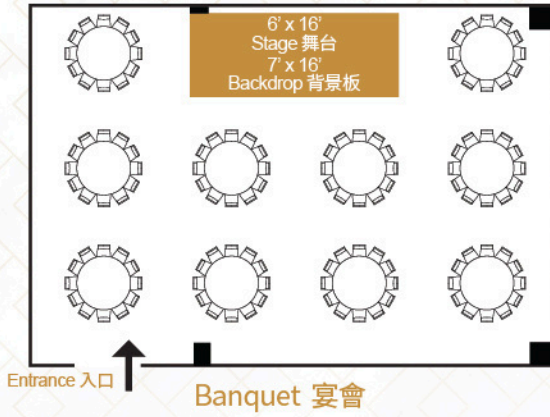

Garden Room Floor Plan, 2/F 二樓園景宴會廳平面圖

Salon Floor Plan, 1/F 一樓宴會廳平面圖

Venue 場地	Size 面積	Height 高度	Table (pax) 席數 (人數)	
	Sq. ft. 平方呎	Feet 呎	Banquet 宴會	Buffet 自助餐
Salon 宴會廳 I - IX	4,692	11.2	25 tables 席 (300 pax人)	18 tables 席 (216 pax人)
Salon 宴會廳 I - IV	1,833	11.2	10 tables 席 (120 pax人)	6 tables 席 (72 pax人)
Salon 宴會廳 V - IX	2,859	11.2	12 tables 席 (144 pax人)	10 tables 席 (120 pax人)
Garden Room 園景宴會廳	1,646	8.3	10 tables 席 (120 pax人)	6 tables 席 (72 pax人)