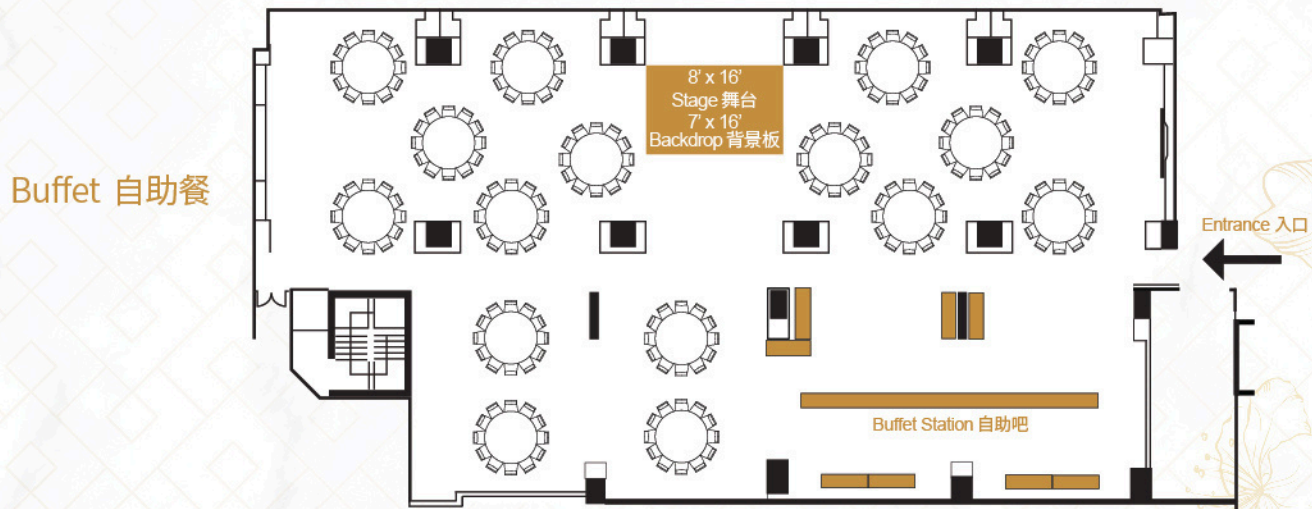

Garden Room Floor Plan, 2/F 二樓園景宴會廳平面圖

Salon Floor Plan, 1/F 一樓宴會廳平面圖

Venue 場地	Size 面積	Height 高度	Table (pax) 席數 (人數)	
	Sq. ft. 平方呎	Feet 呎	Banquet 宴會	Buffet 自助餐
Salon 宴會廳 I - IX	4,692	11.2	25 tables 席 (300 pax人)	18 tables 席 (216 pax人)
Salon 宴會廳 I - IV	1,833	11.2	10 tables 席 (120 pax人)	6 tables 席 (72 pax人)
Salon 宴會廳 V - IX	2,859	11.2	12 tables 席 (144 pax人)	10 tables 席 (120 pax人)
Garden Room 園景宴會廳	1,646	8.3	10 tables 席 (120 pax人)	6 tables 席 (72 pax人)