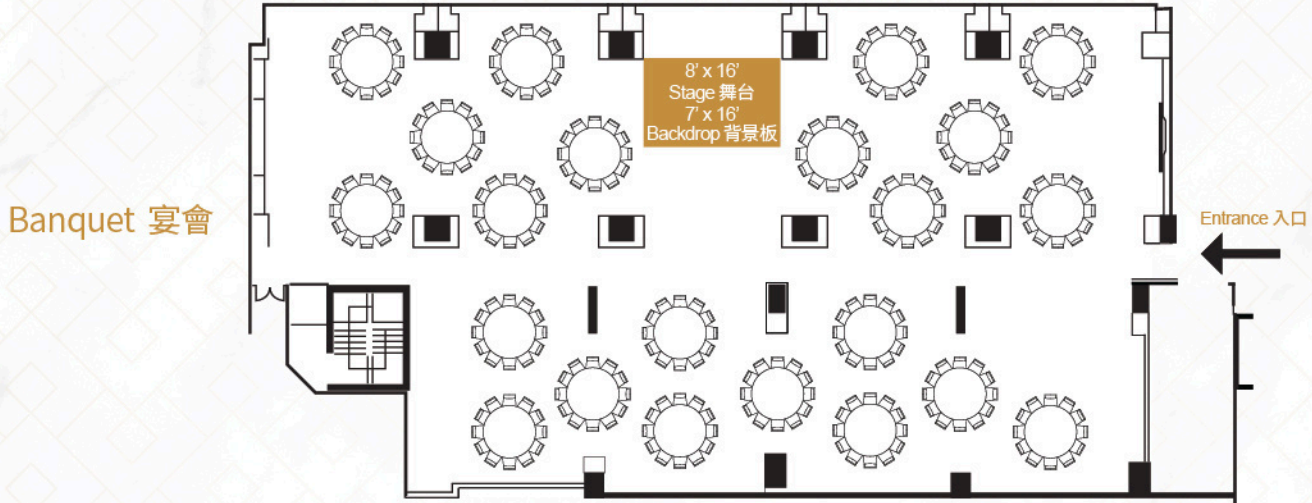

Garden Room Floor Plan, 2/F 二樓園景宴會廳平面圖

Salon Floor Plan, 1/F 一樓宴會廳平面圖

Venue 場地	Size 面積	Height 高度	Table (pax) 席數 (人數)	
	Sq. ft. 平方呎	Feet 呎	Banquet 宴會	Buffet 自助餐
Salon 宴會廳 I - IX	4,692	11.2	25 tables 席 (300 pax人)	18 tables 席 (216 pax人)
Salon 宴會廳 I - IV	1,833	11.2	10 tables 席 (120 pax人)	6 tables 席 (72 pax人)
Salon 宴會廳 V - IX	2,859	11.2	12 tables 席 (144 pax人)	10 tables 席 (120 pax人)
Garden Room 園景宴會廳	1,646	8.3	10 tables 席 (120 pax人)	6 tables 席 (72 pax人)