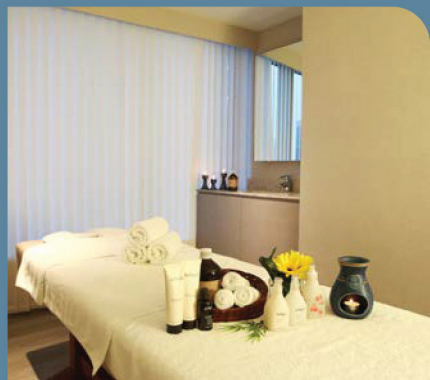

貴賓閣

貴賓閣每日供應下午茶及黃昏美點；商務設施齊備，適合舉行各類小型商務會議，加上酒店員工親切的笑容及誠懇的服務態度，讓賓客盡享殷勤和專業之行政住宿服務。

服務：

- 於酒店地下 The Promenade 享用自助早餐
- 下午茶
- 黃昏美點
- 商務及禮賓部服務
- 客房餐飲服務可享 85 折優惠
- 惠顧指定餐廳可享 8 折優惠
- 乾濕洗熨服務可享 8 折優惠
- 免費 Wi-Fi 無線上網
- 私人電腦工作間