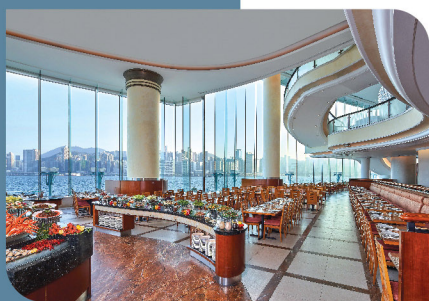

## 歡迎

歡迎光臨九龍海逸君綽酒店。

九龍海逸君綽酒店傲據臨海尊貴地段，在這五星級的優越地帶，讓您心中所想，盡情盡享。

座落於九龍維港海旁，鄰近港鐵黃埔站的九龍海逸君綽酒店，可眺望迷人維多利亞港景色，曾接待國家元首、國際運動員及名人。酒店提供一站式的悠閒度假設施、多元化的餐膳選擇及一應俱全的會議及商務設施，是商務與消閒旅客之理想居停。

## 住宿

九龍海逸君綽酒店備有967間舒適豪華客房，格調華麗典雅。

酒店客房及套房設計時尚寬敞，其中兩間總統套房更是豪華顯赫。大部份客房擁有維多利亞港的優美景致，而酒店亦設有無線寬頻上網服務，提供一站式的悠閒度假設施、多元化的餐膳選擇和齊全的會議及商務設備。賓客更可選擇於貴賓樓層，體驗各種尊享禮遇。

九龍海逸君綽酒店一系列豪華舒適的客房，面積介乎36至81平方米(390-870平方呎)，類別包括園景、海景和海景套房，是商務旅客的短期或長期理想居停。

## 餐廳及酒吧

無論是豪門夜宴抑或聊天淺酌，九龍海逸君綽酒店都能滿足您的講究要求。您可於裝潢時尚的歐陸式餐廳品嚐歐陸美食，或享受傳統日本焗端燒、經典粵菜、高級扒房的西式經典美饌和國際海鮮自助餐所帶來之味覺驚喜。酒店更設有一系列清真食品以供選擇。

## 會議與活動

九龍海逸君綽酒店傲據臨海尊貴地段，鄰近港鐵黃埔站及連接市中心和多個主要旅遊景點。酒店設有先進的影音設備、私人碼頭及商務支援服務，為您的活動提供一流場地。

酒店一樓為專屬會議樓層，設有2,350平方米的活動空間及12個多用途會議室，其中包括一個全新的黃埔會議中心，適合舉辦不同類型的活動，由大型會議至小型派對、私人聚會及商務會議等。酒店更計劃裝修並優化其原有宴會設施，讓賓客有更好的體驗。