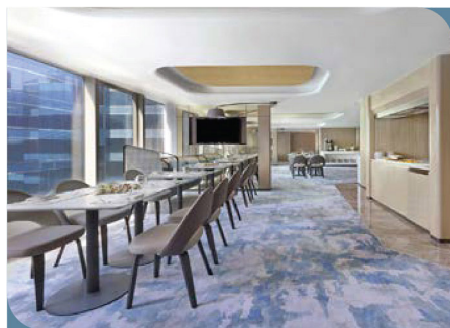

服務：

- 於酒店地下 The Promenade 享用自助早餐
- 下午茶
- 黃昏美點
- 商務及禮賓部服務
- 客房餐飲服務可享 85 折優惠
- 惠顧指定餐廳可享 8 折優惠
- 乾濕洗熨服務可享 8 折優惠
- 免費 Wi-Fi 無線上網
- 私人電腦工作間