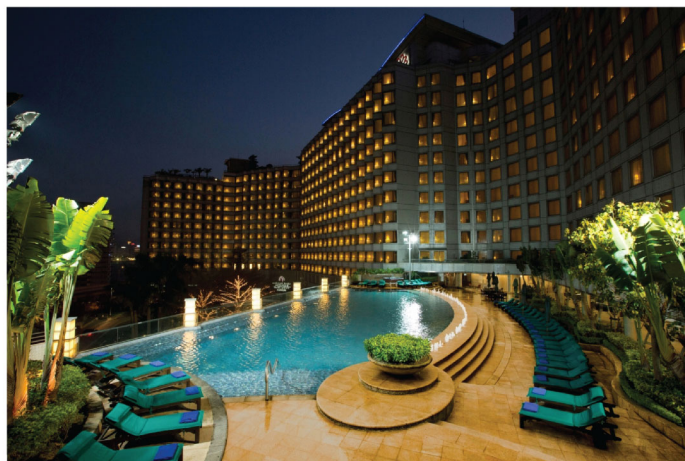

休闲设施

设施完善的健身室、桑拿、室外游泳池、恒温水力按摩浴池及水疗中心使您疲劳尽消，焕发一身光彩。