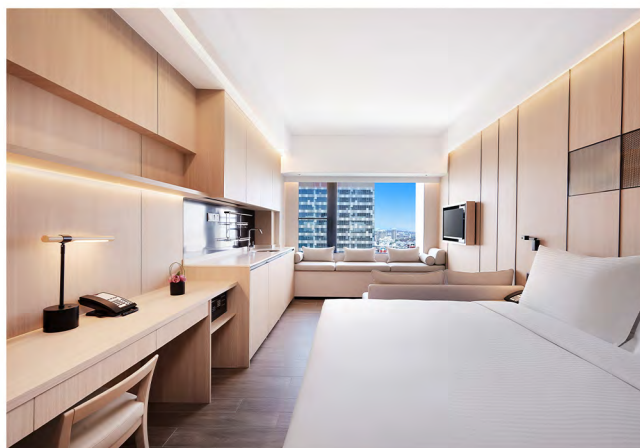

健身中心 (游泳池、健身房、瑜伽房、桑拿和汗蒸)

设施完善的健身中心、瑜伽房、桑拿及蒸气浴设施，让宾客在工余时也能保持最佳状态，亦可选择到带日光天窗的室内恒温游泳池或水力按摩池舒展身心，使疲劳尽消，焕发一身光彩。健身中心位于上海大都会酒店的UMF和MF楼层，公寓至酒店的健身中心只需5分钟步行时间。

室内恒温泳池

25米标准长度的室内恒温游泳池带有日光天窗，含独立小童池及水力按摩池。宾客可以在这里舒展身心，使疲劳尽消，焕发一身光彩。