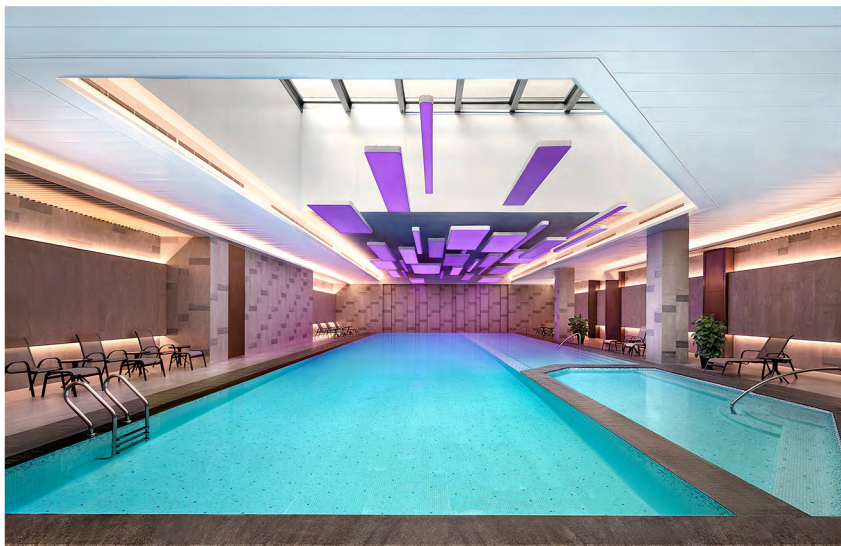

健身中心 (游泳池、健身房、瑜伽房、桑拿和汗蒸)

设施完善的健身中心、瑜伽房、桑拿及蒸气浴设施，让宾客在工余时也能保持最佳状态，亦可选择到带日光天窗的室内恒温游泳池或水力按摩池舒展身心，使疲劳尽消，焕发一身光彩。健身中心位于上海大都会酒店的UMF和MF楼层，公寓至酒店的健身中心只需5分钟步行时间。

室内恒温泳池

25米标准长度的室内恒温游泳池带有日光天窗，含独立小童池及水力按摩池。宾客可以在这里舒展身心，使疲劳尽消，焕发一身光彩。