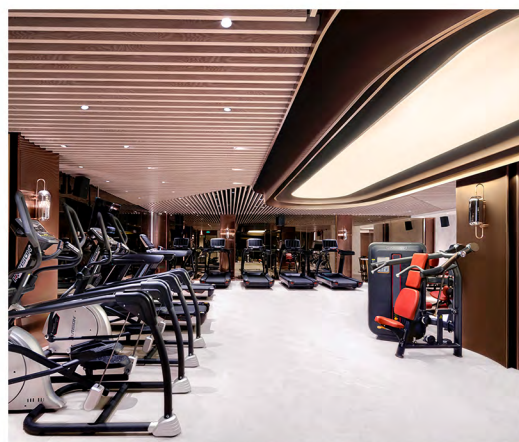

健身房

位置：上海大都会酒店MF楼层

开放时间：每日24小时