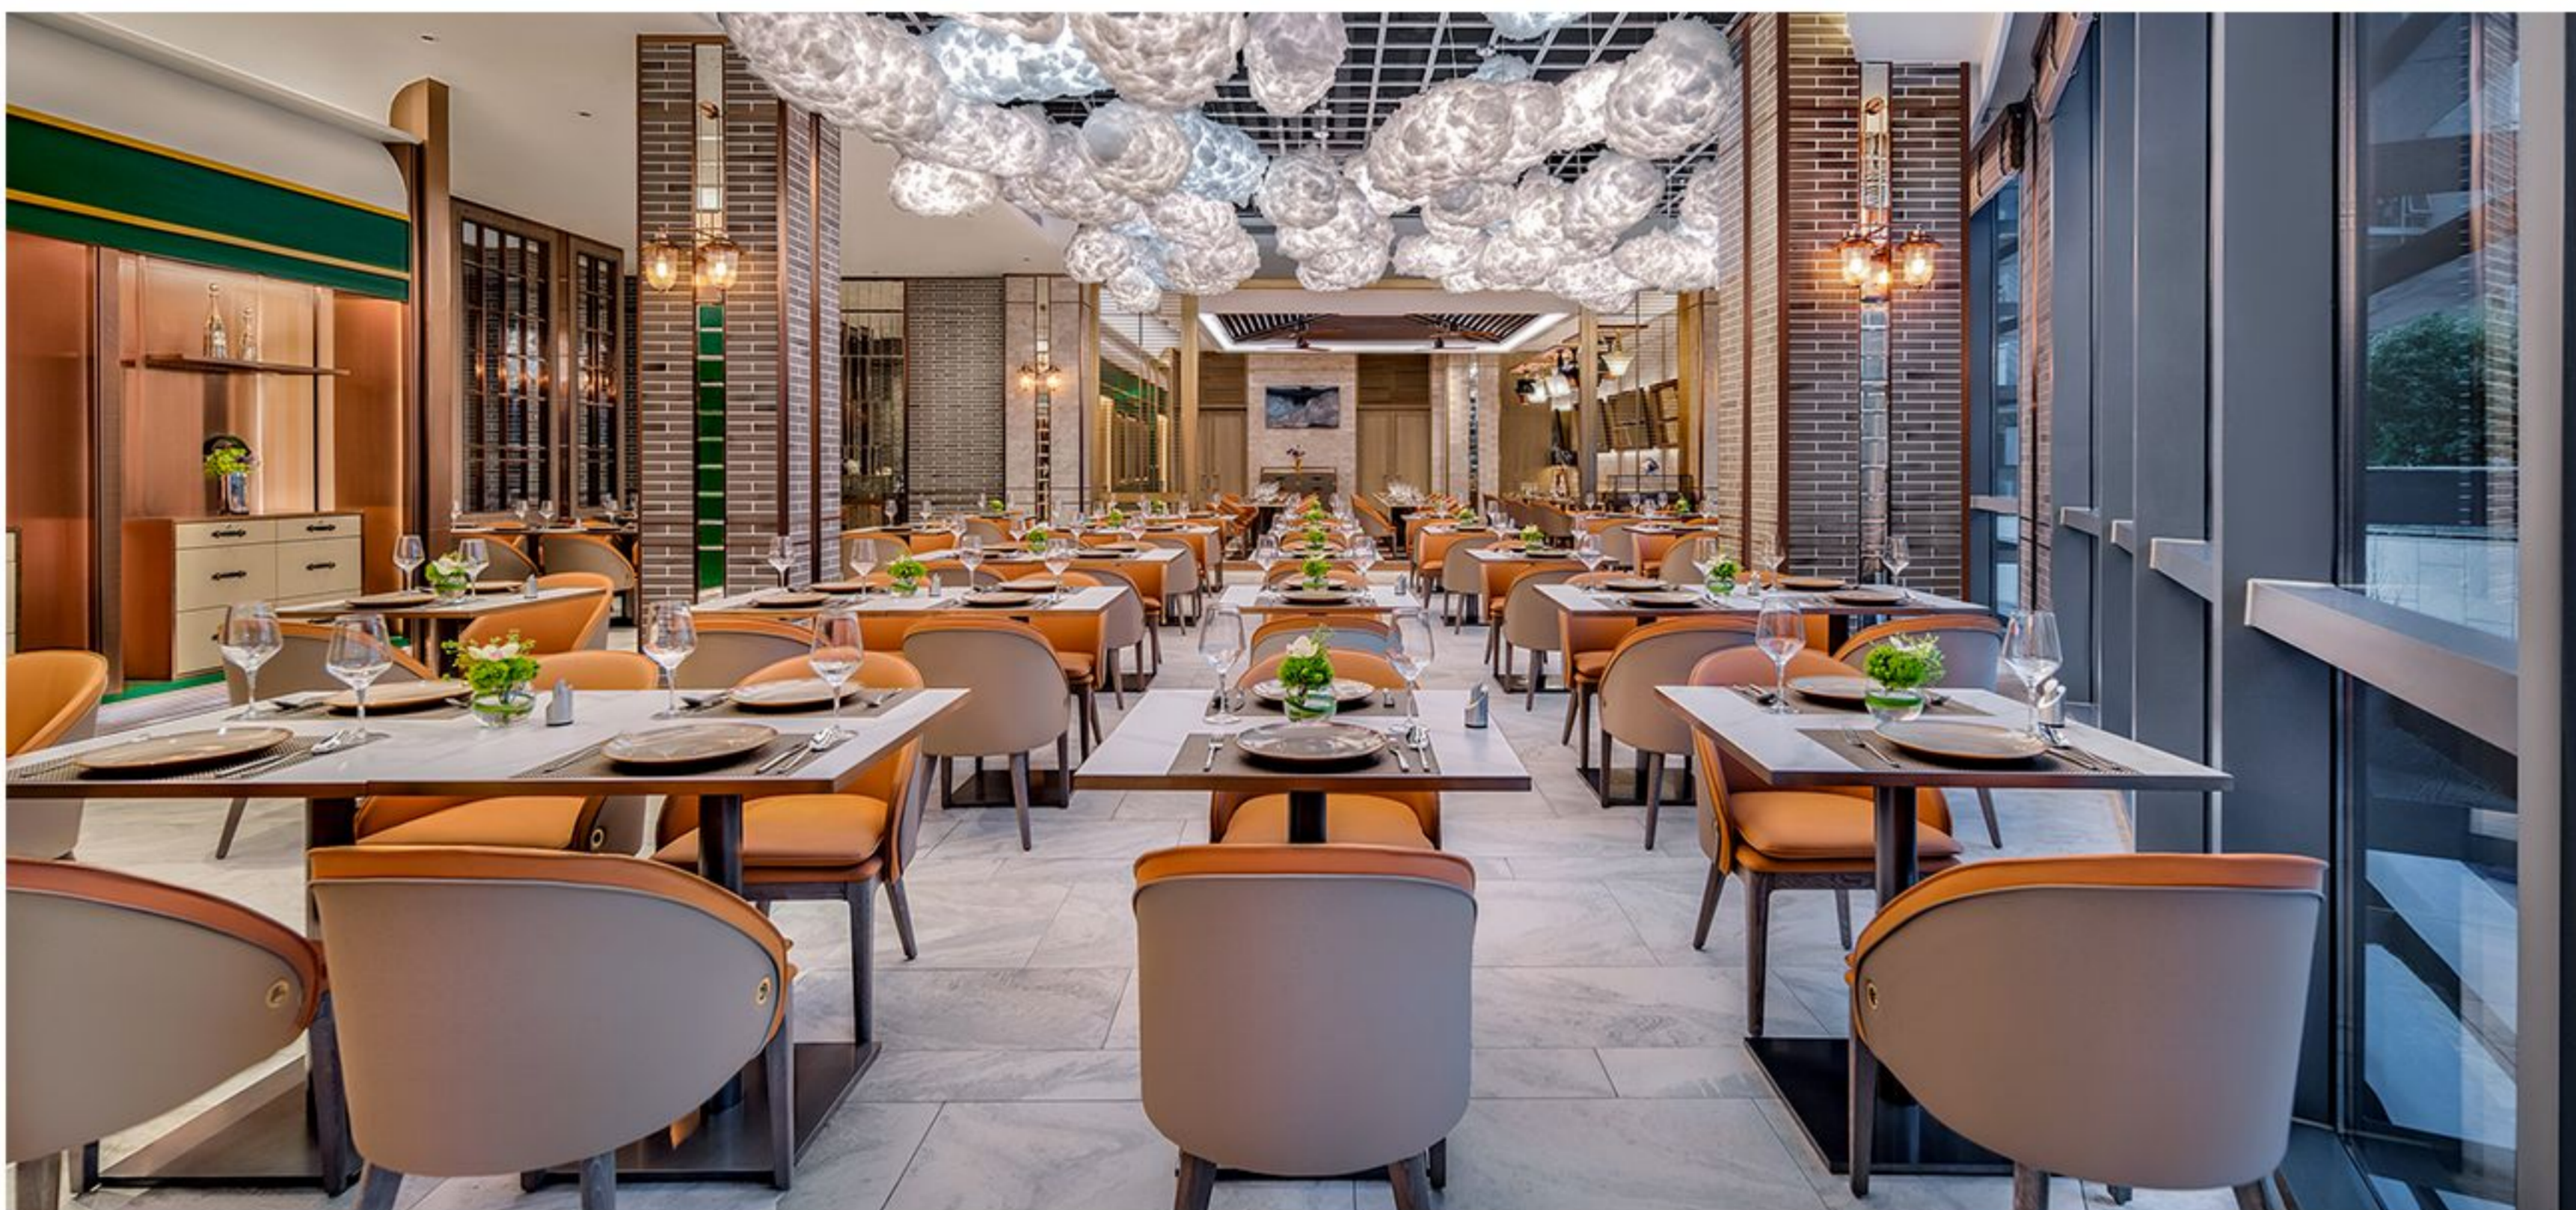

酒店特色

- 交通便捷，毗邻地铁11号线及14号线交会点真如站。其中地铁14号线可直达静安寺，新天地，豫园及陆家嘴等重点商业及旅游区域。
- 酒店每间客房均有特色飘窗沙发床且有宽频上网，部分房间更附设宽大的露台。无论小住或长租，均能让您享受到舒适及细致的服务。
- 客房设施
 - 中央空调及可独立调温
 - 独立冷藏冰箱及冷冻雪柜
 - 电子保险箱及电吹风
 - 附设住客专用自助洗衣房
 - 服务式公寓内配有独立水槽及全套厨具

餐厅及酒吧

Yi Lounge 逸廊

位于一楼的逸廊，采用欧洲皇家宫廷式的设计风格，是各种社交活动的绝佳场所，商业伙伴或三五知己都可相聚在此，在精致的环境中，自由地享受彼此陪伴的同时，品尝令人愉悦的鸡尾酒或其经典英式下午茶。

营业时间：10:00 - 22:00

Cafe Metro 咖啡厅

位于一楼的咖啡馆提供丰盛的国际自助早餐，既有传统美食，又有异国风味的美食。午餐时段，如果时间允许，您可以选择健康的自助沙拉吧或独特的午市套餐。此外，我们强烈建议您在晚餐时段品尝本地广受欢迎的日式放题，主旨在满足每位食客不同口味的同时让人大快朵颐。

营业时间：每日06:30 - 22:00

健身中心 (游泳池、健身房、瑜伽房、桑拿和汗蒸)

在旅行中随时随地保持健康!

我们的健身中心位于UMF和MF楼层，是您在旅行中保持身体和精神良好状态的理想场所。配备了先进的心肺和力量训练设备，以及便于做伸展和有氧运动的瑜伽室。

室内恒温泳池

25米标准长度的室内恒温游泳池带有日光天窗，含独立小童池及水力按摩池。宾客可以在这里舒展身心，使疲劳尽消，焕发一身光彩。

位置：UMF层