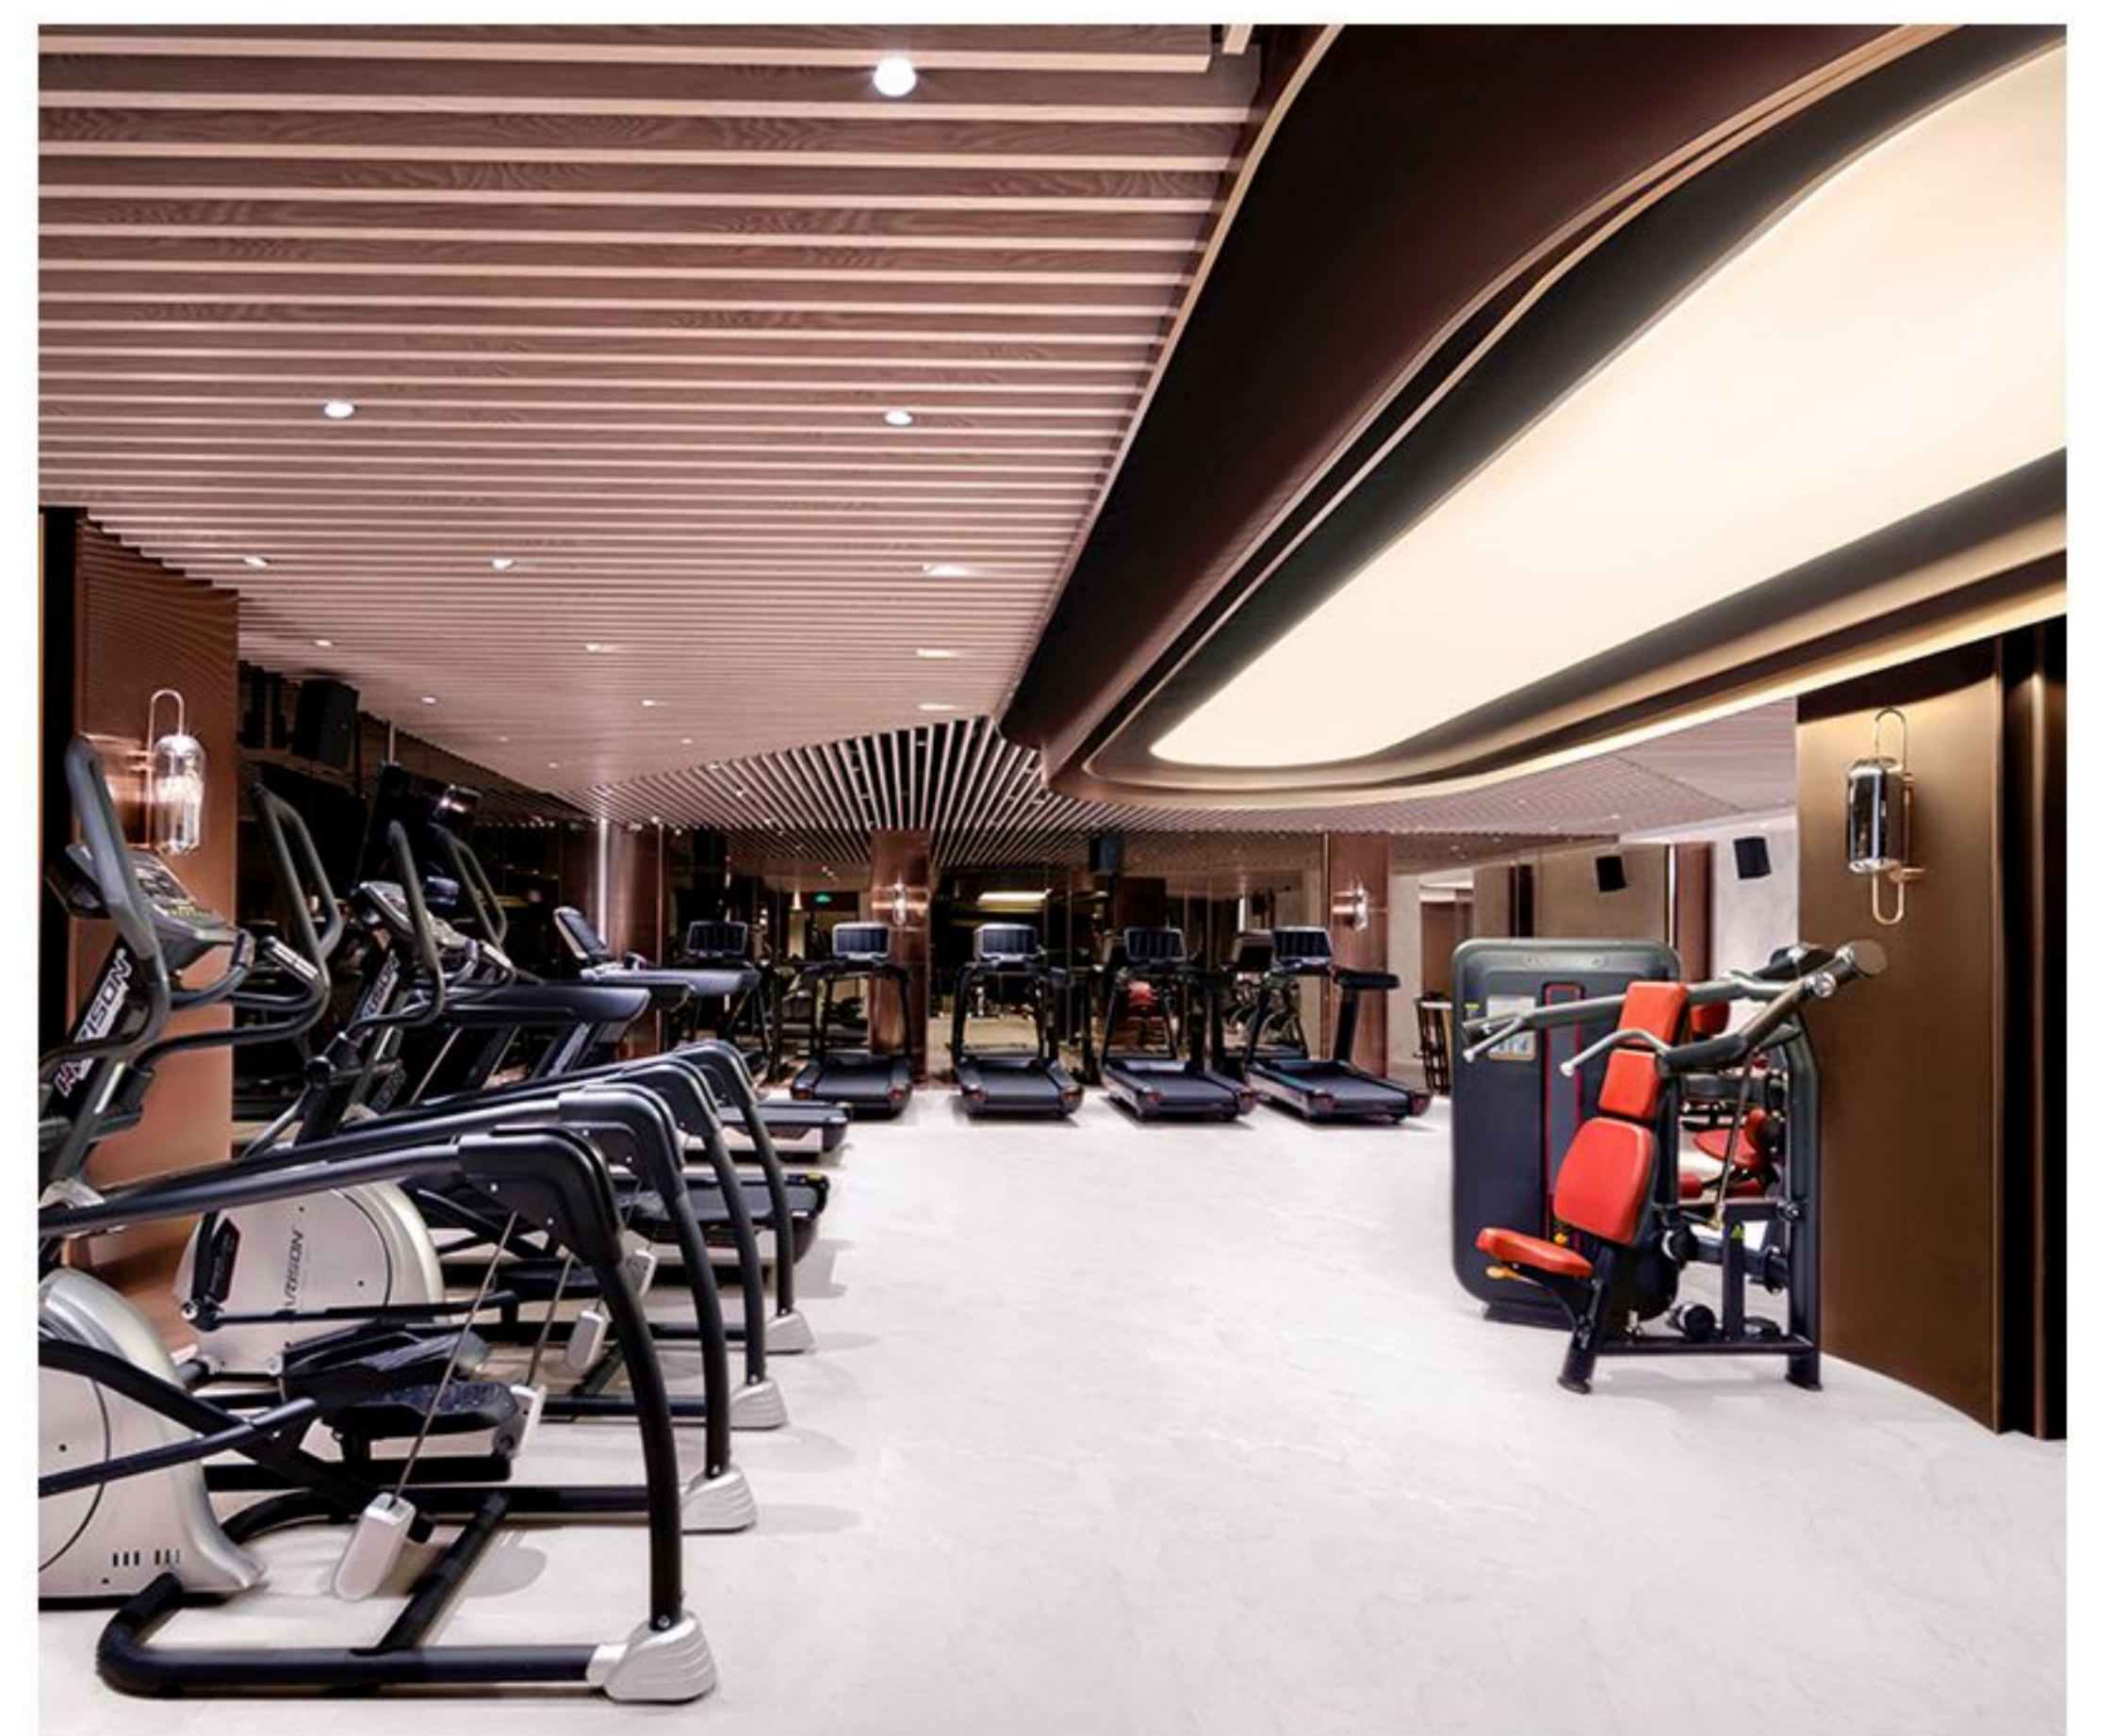

健身房

位置：MF层

开放时间：每日24小时