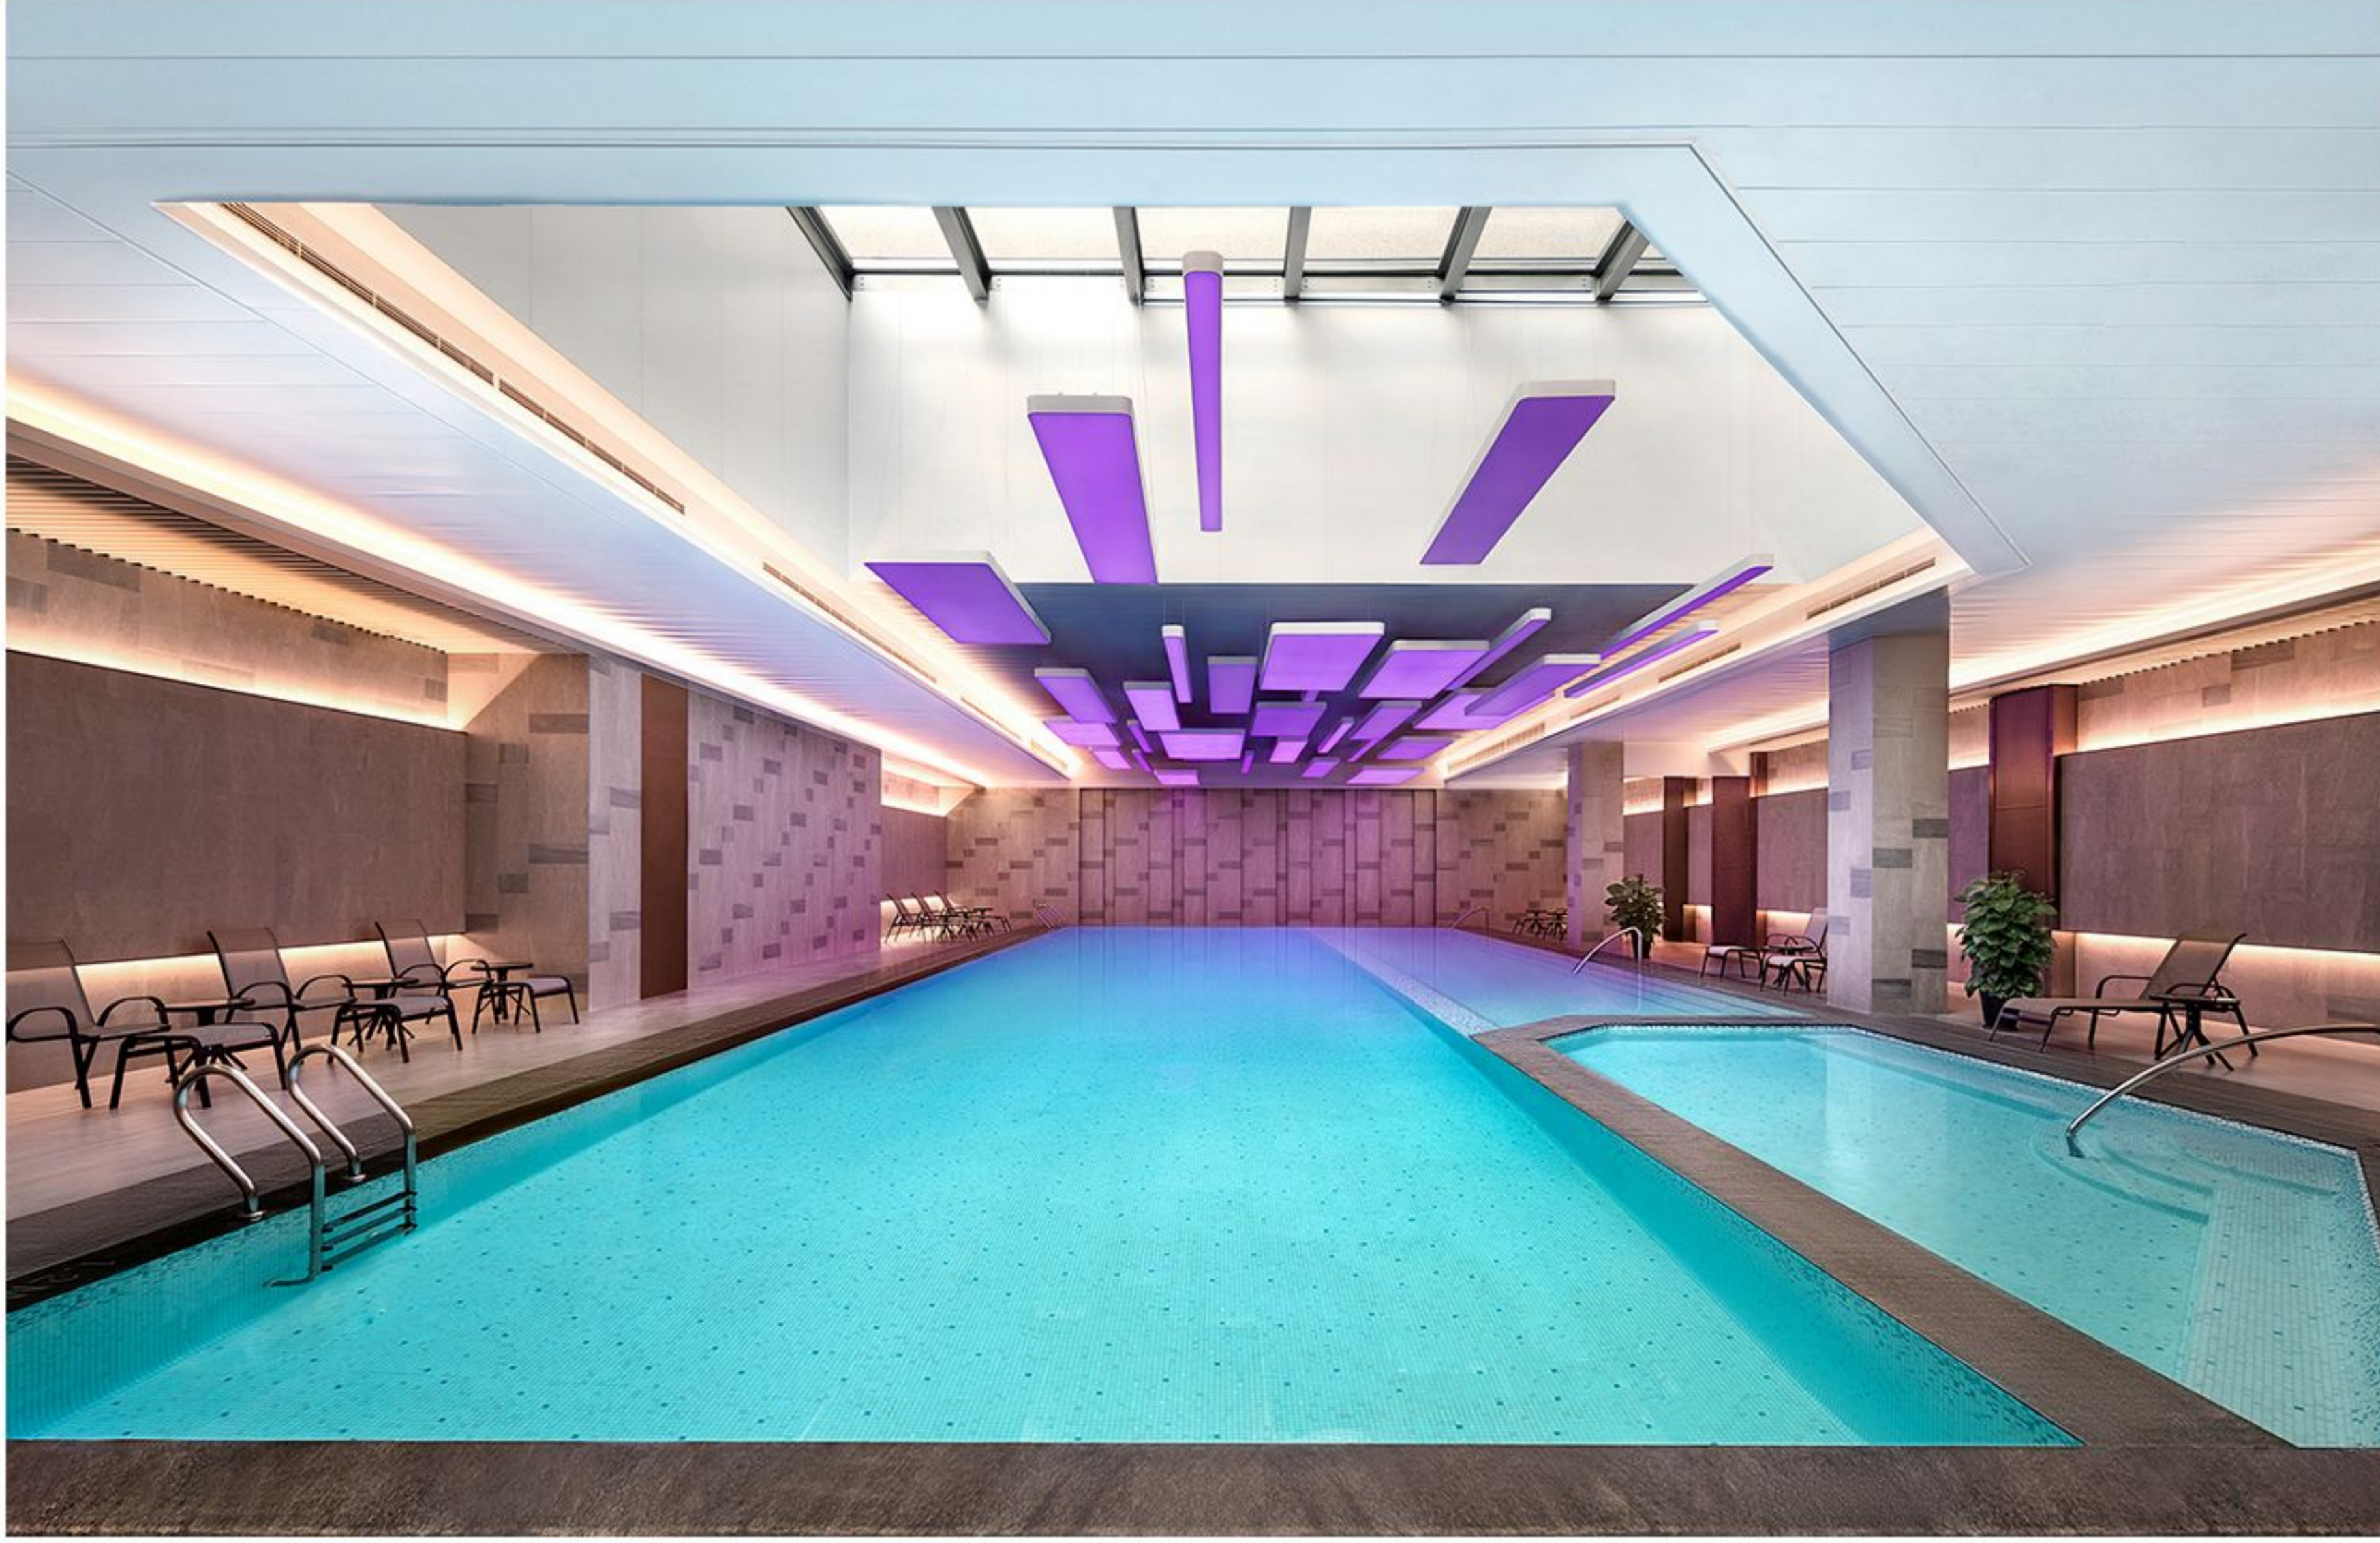

营业时间：每日06:30 - 22:00

健身中心 (游泳池、健身房、瑜伽房、桑拿和汗蒸)

在旅行中随时随地保持健康!

我们的健身中心位于UMF和MF楼层，是您在旅行中保持身体和精神良好状态的理想场所。配备了先进的心肺和力量训练设备，以及便于做伸展和有氧运动的瑜伽室。

室内恒温泳池

25米标准长度的室内恒温游泳池带有日光天窗，含独立小童池及水力按摩池。宾客可以在这里舒展身心，使疲劳尽消，焕发一身光彩。

位置：UMF层